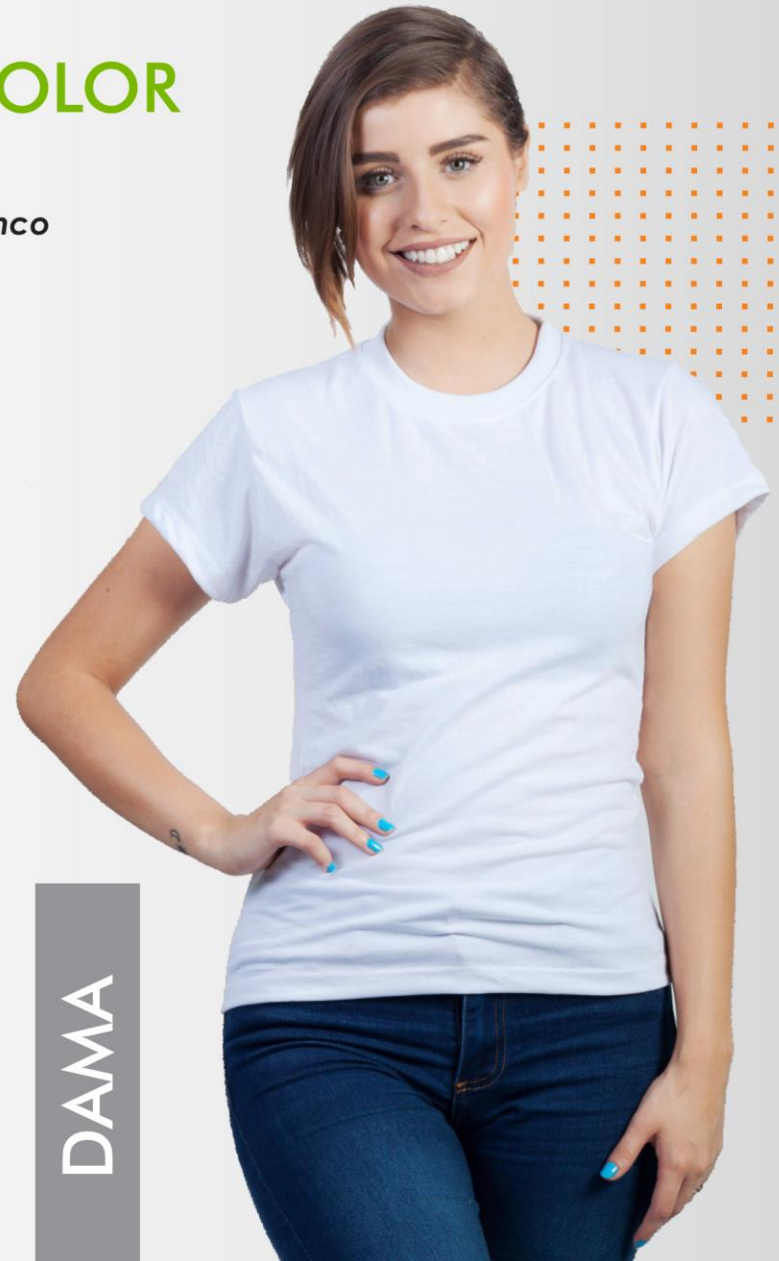

3-550 TACTO ALGODÓN

ÚNICO COLOR

Blanco

CABALLERO

DAMA